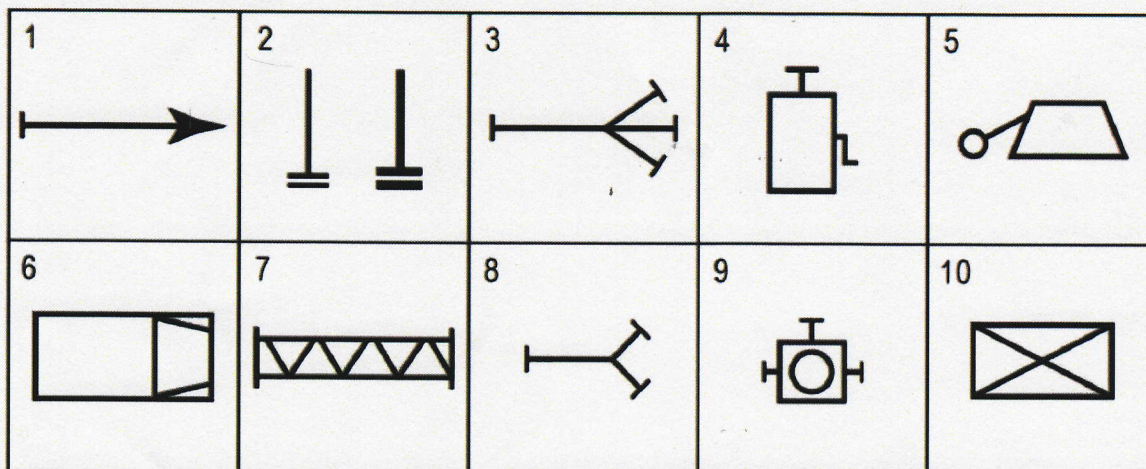

GRAFICKÉ ZNAČKY

1. plnoprúdová proudnice C

2. hadice v kotouči

3. rozdělovač

4. ruční stříkačka (džberová stříkačka)

5. sací koš

6. požární automobil např. CAS 25

7. savice